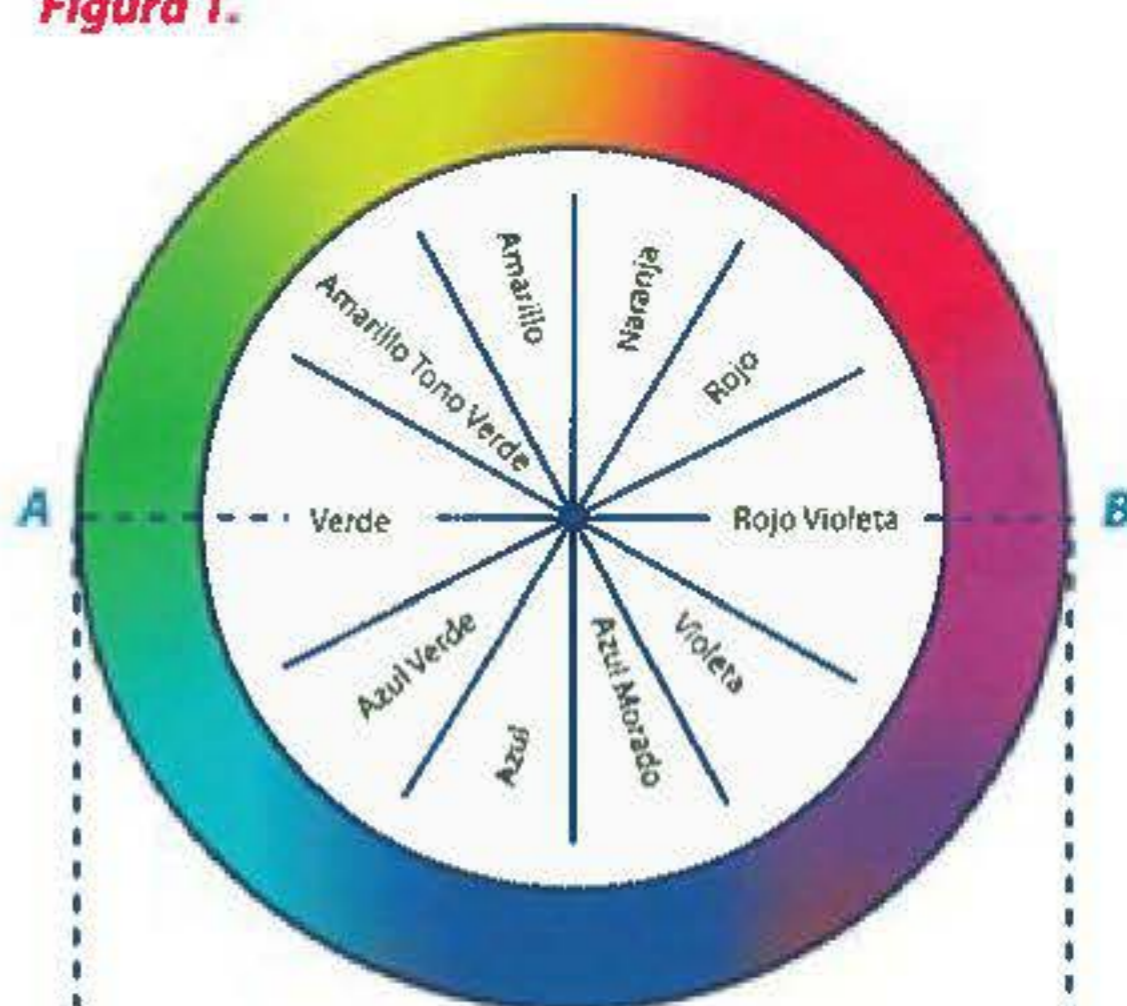

Saturación: Colores vivos, colores apagados. La saturación cambia a medida que nos alejamos del centro.

Volviendo al amarillo, ¿cómo compararía los amarillos de un limón y de una pera? Podríamos decir que el amarillo del limón es más claro, pero de un modo más exacto en este caso, es más vivo, mientras que el amarillo de la pera es apagado. Ésta es otra gran diferencia, pero esta vez de saturación del color o viveza. Este atributo es completamente independiente de los de tono y luminosidad. Si observamos de nuevo la **Figura 2**, vemos que la saturación cambia para rojo-morado y verde respectivamente a medida que cambia la distancia horizontal respecto al centro. Los colores son apagados cerca del centro y se hacen más vivos a medida que nos alejamos del centro. En la **Figura 3** se muestran los adjetivos generales utilizados para describir la luminosidad y la saturación de los colores. Para ver lo que expresan las palabras, volvamos a la

Figura 2.

Figura 1.