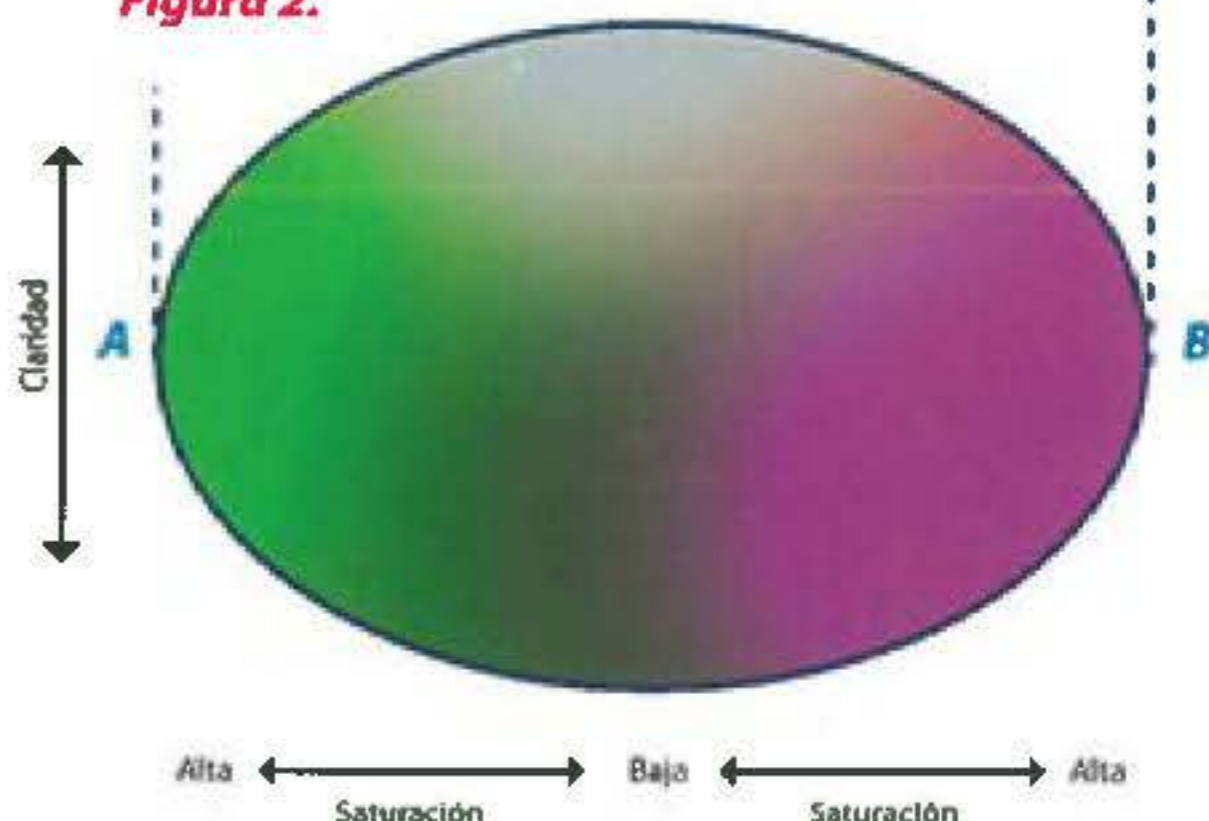

Tono, Claridad y Saturación... este es el mundo del color

Tono: Rojo, Amarillo, Verde, Azul

Las manzanas son rojas, los limones amarillos, el cielo azul; eso es lo que todos pensamos del color en el lenguaje diario. El tono es el término utilizado en el mundo del color para las clasificaciones de rojo, amarillo, azul, etc. Así mismo, aunque el amarillo y el rojo son dos tonos completamente diferentes, la mezcla de ambos da como resultado naranja (llamado en algunas ocasiones amarillo-rojo), la mezcla de amarillo y verde da amarillo-verde, la mezcla de azul y verde da azul-verde y así sucesivamente. La continuidad de estos tonos da como resultado la rueda de color mostrada en la **Figura 1**.

Claridad: Colores claros, colores oscuros. La claridad de los colores cambia verticalmente.

Los colores pueden dividirse en colores claros y oscuros cuando se compara su luminosidad (lo claros que son). Tomemos, por ejemplo, los amarillos de un limón y un pomelo. Sin duda, el amarillo del limón es mucho más claro. ¿Cómo compararíamos el amarillo de un limón y el rojo de una cereza? De nuevo, el amarillo del limón es más claro, ¿no? La luminosidad puede medirse independientemente del tono. Observemos ahora la **Figura 2**. Esta figura es un corte transversal de la **Figura 1**, cortada a lo largo de una línea recta entre **A (verde)** y **B (rojo-morado)**. Como muestra la figura, la luminosidad aumenta hacia la parte superior y disminuye hacia la parte inferior.

Saturación: Colores vivos, colores apagados. La saturación cambia a medida que nos alejamos del centro.