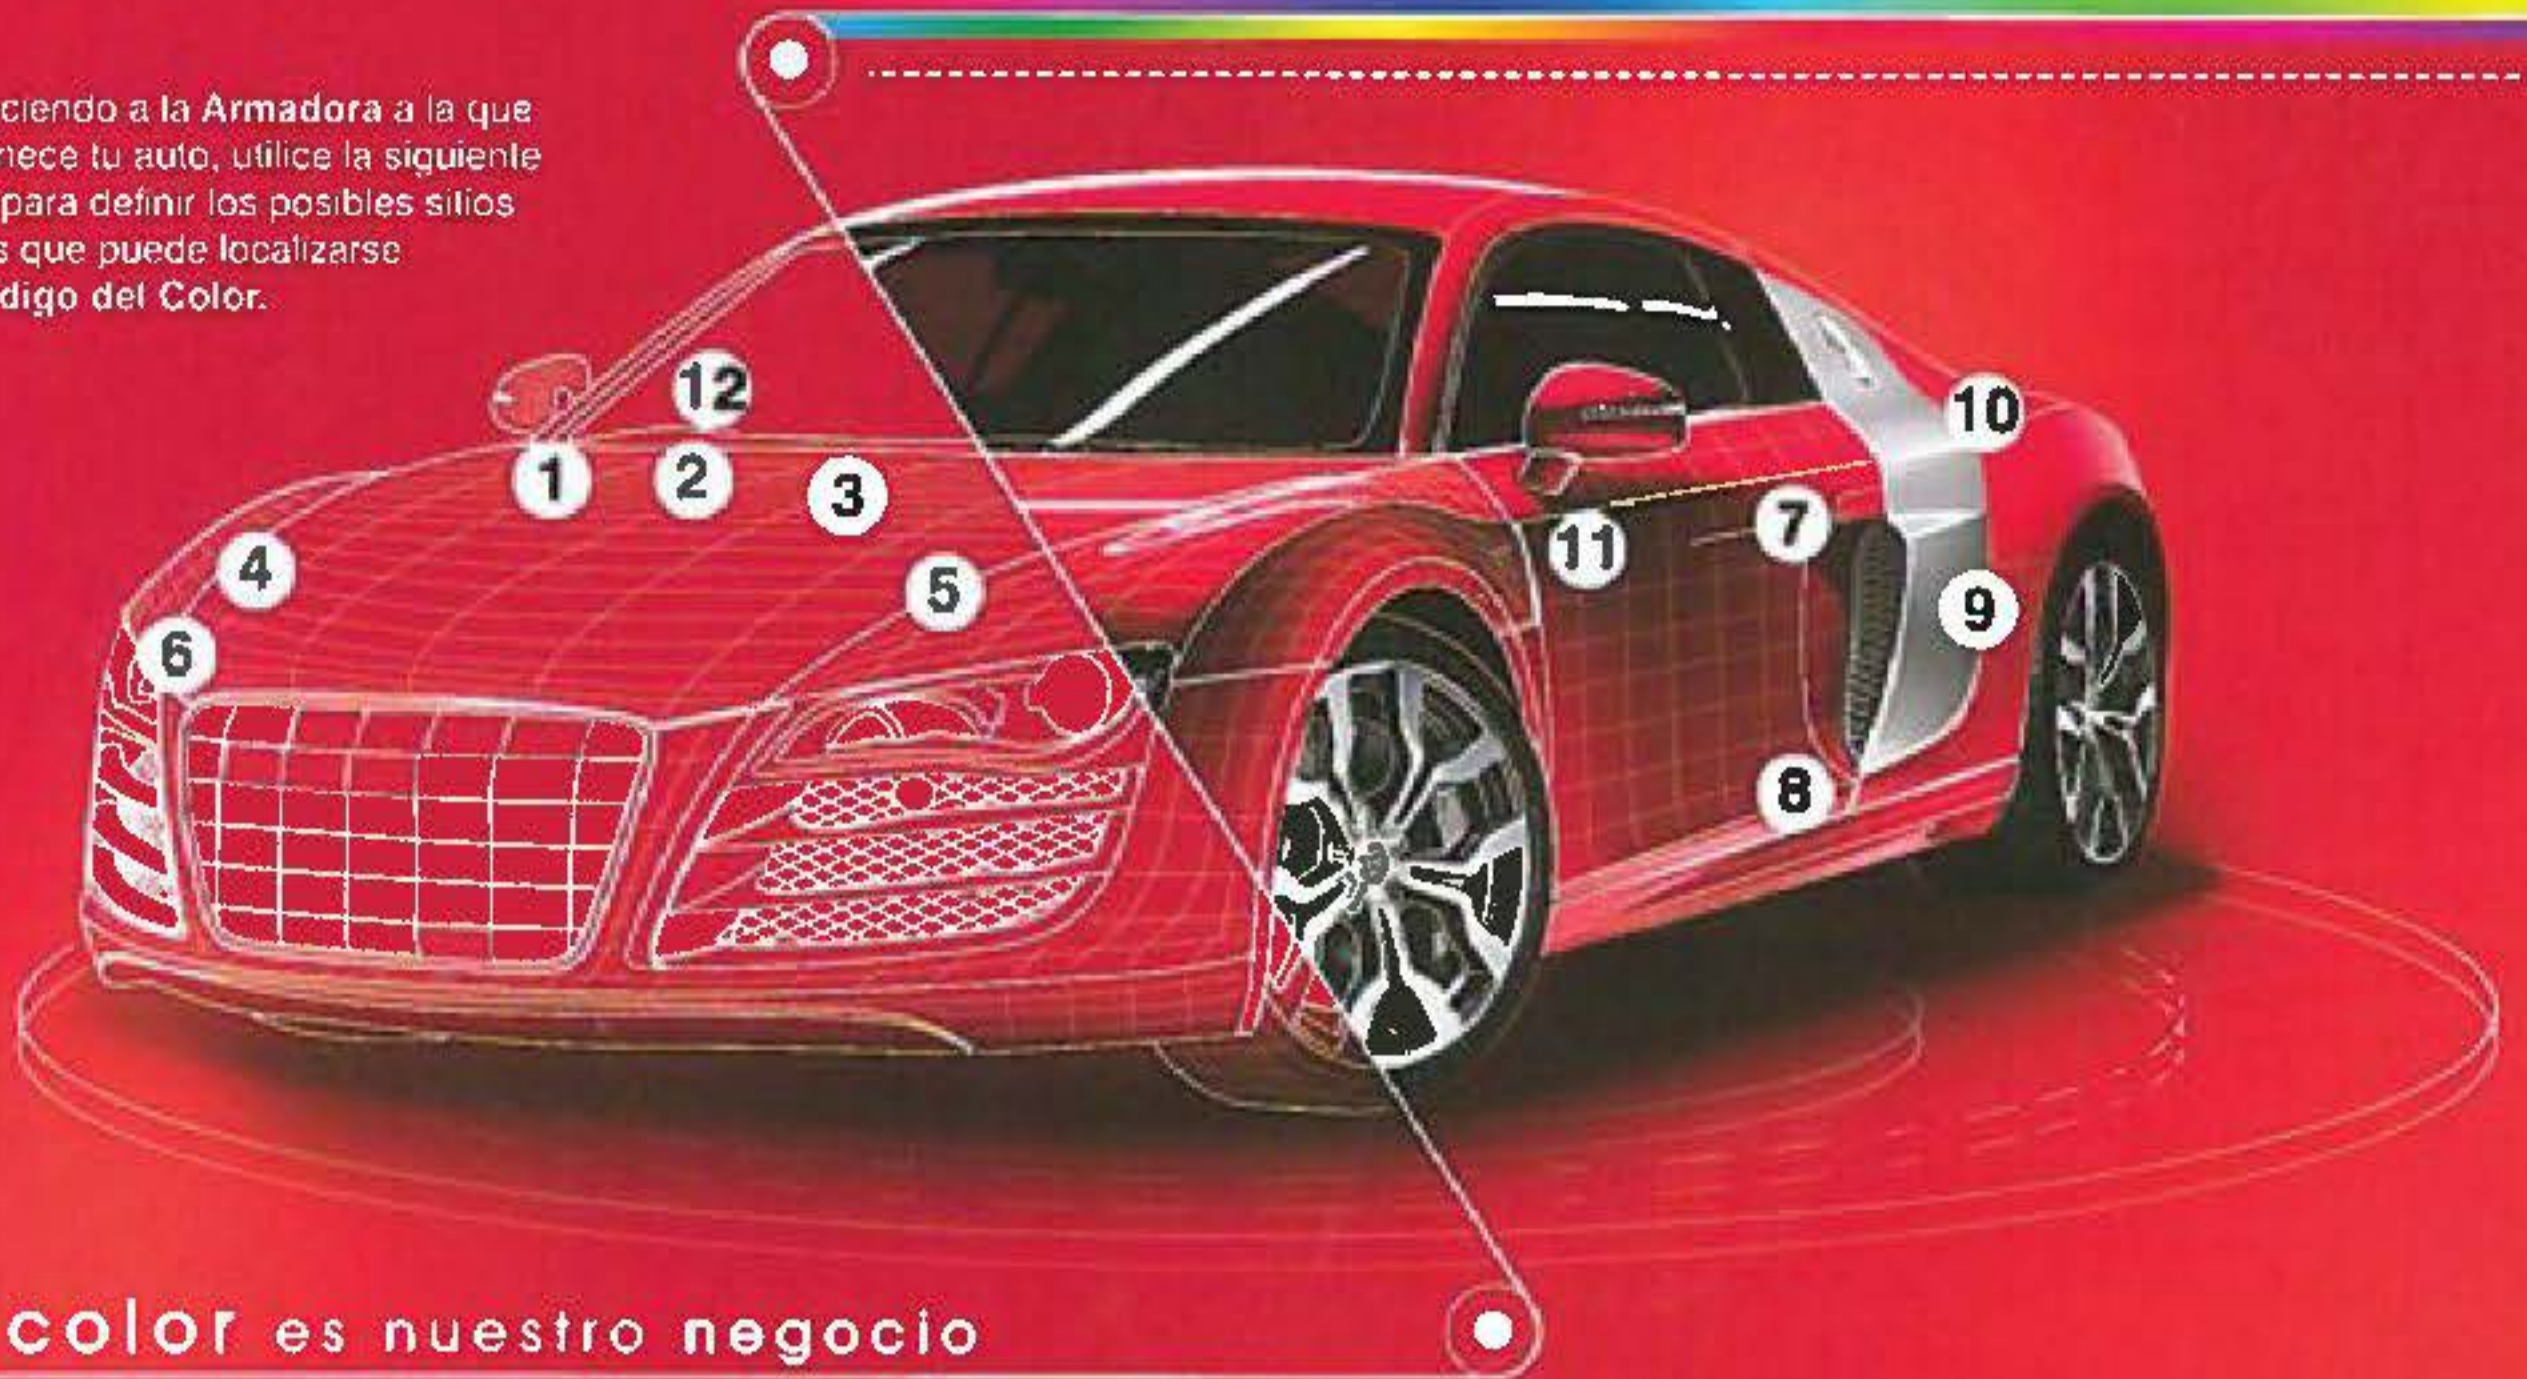

SHERWIN-WILLIAMS

Automotive Finishes

2015
2014
2013
2012
2011

HIGH GLOSS • HIGH TECHNOLOGY • HIGH DEFINITION

colores
2 0 1 1

Guía para Localizar el código del color

► Conociendo a la Armadora a la que pertenece tu auto, utilice la siguiente tabla para definir los posibles sitios en los que puede localizarse el Código del Color.