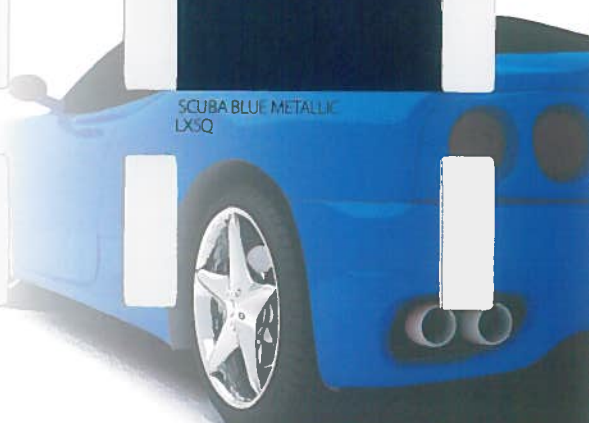

High gloss, High technology and High definition