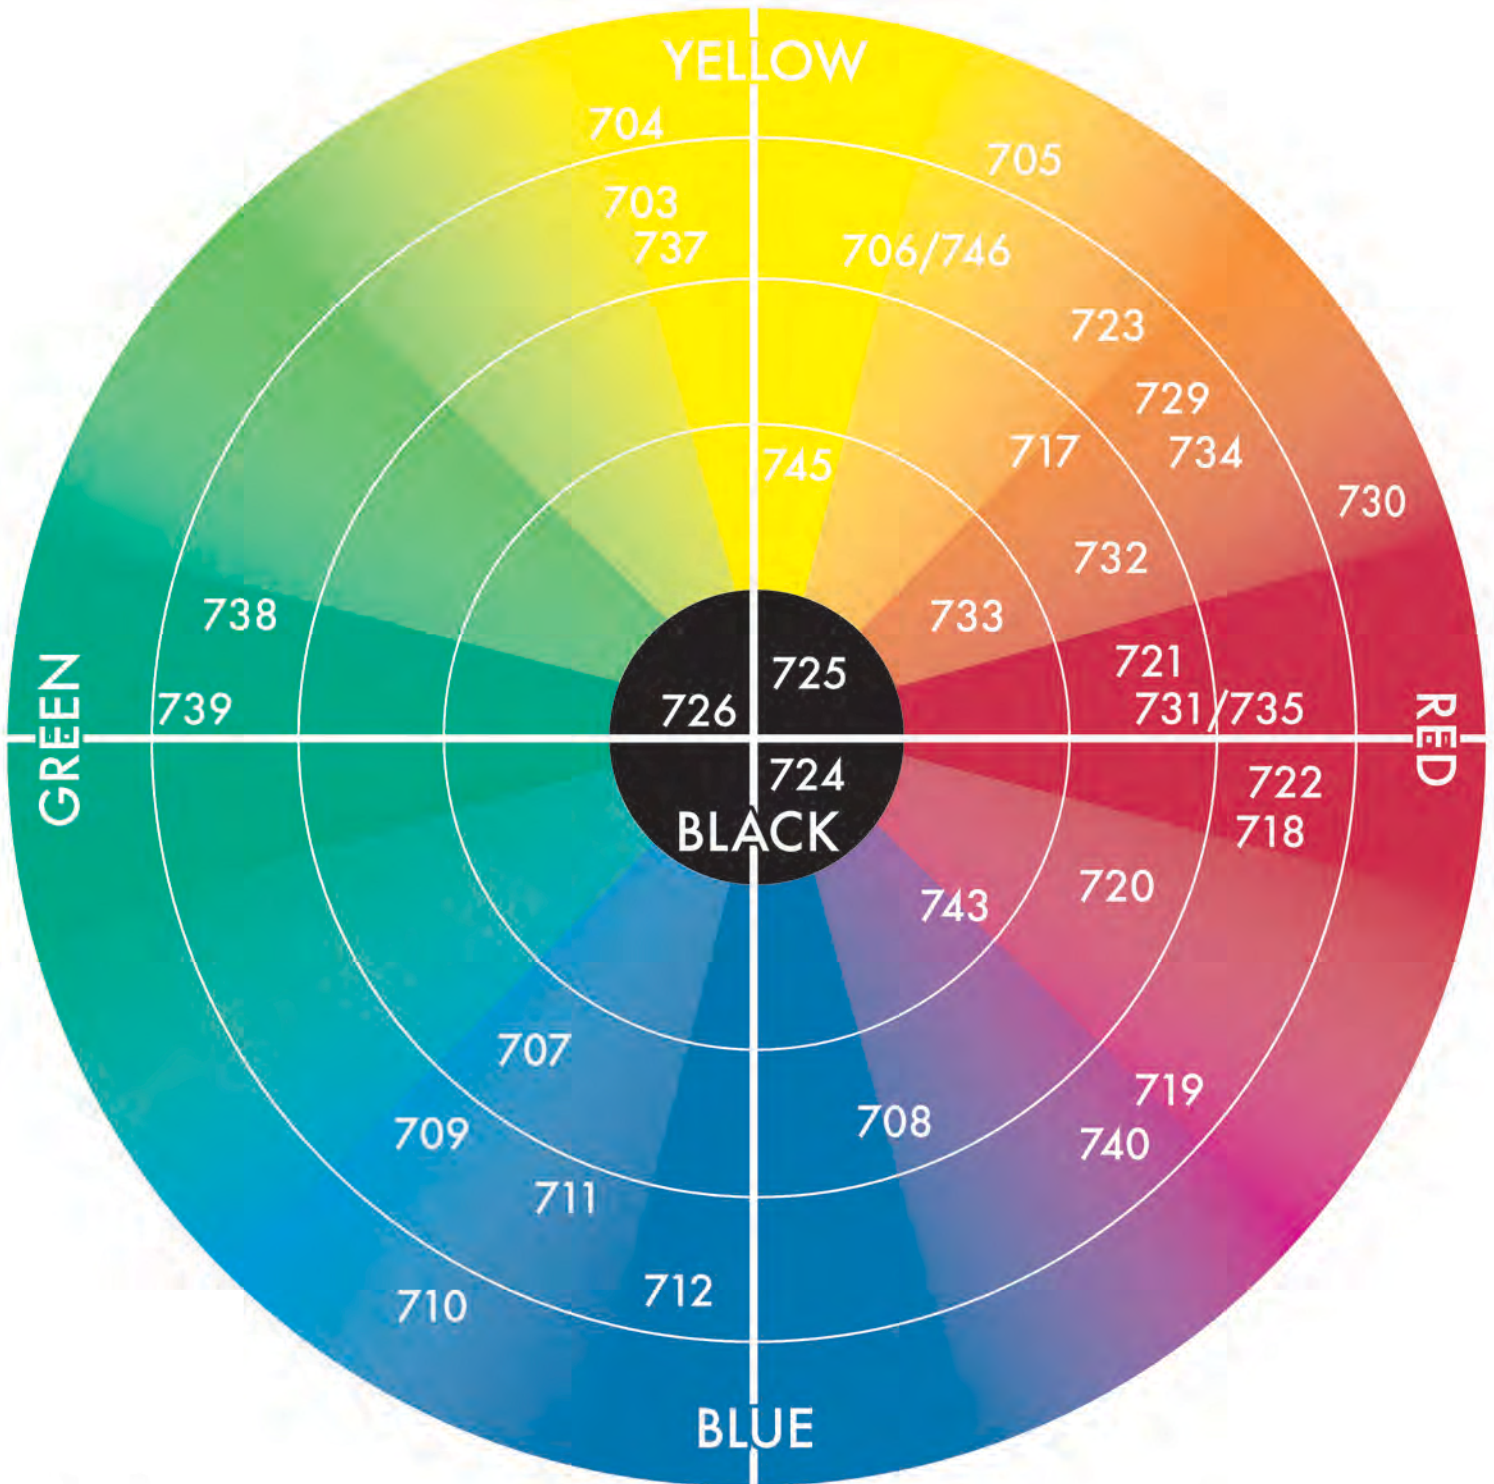

Base Color Poliéster

SW Color Guide

WHITE
713
714

www.sherwinautomotive.com.mx
En México D.F.: 41608800
Conmutador: 01800 022 SWAM
Atención a clientes: 01800 2023 423