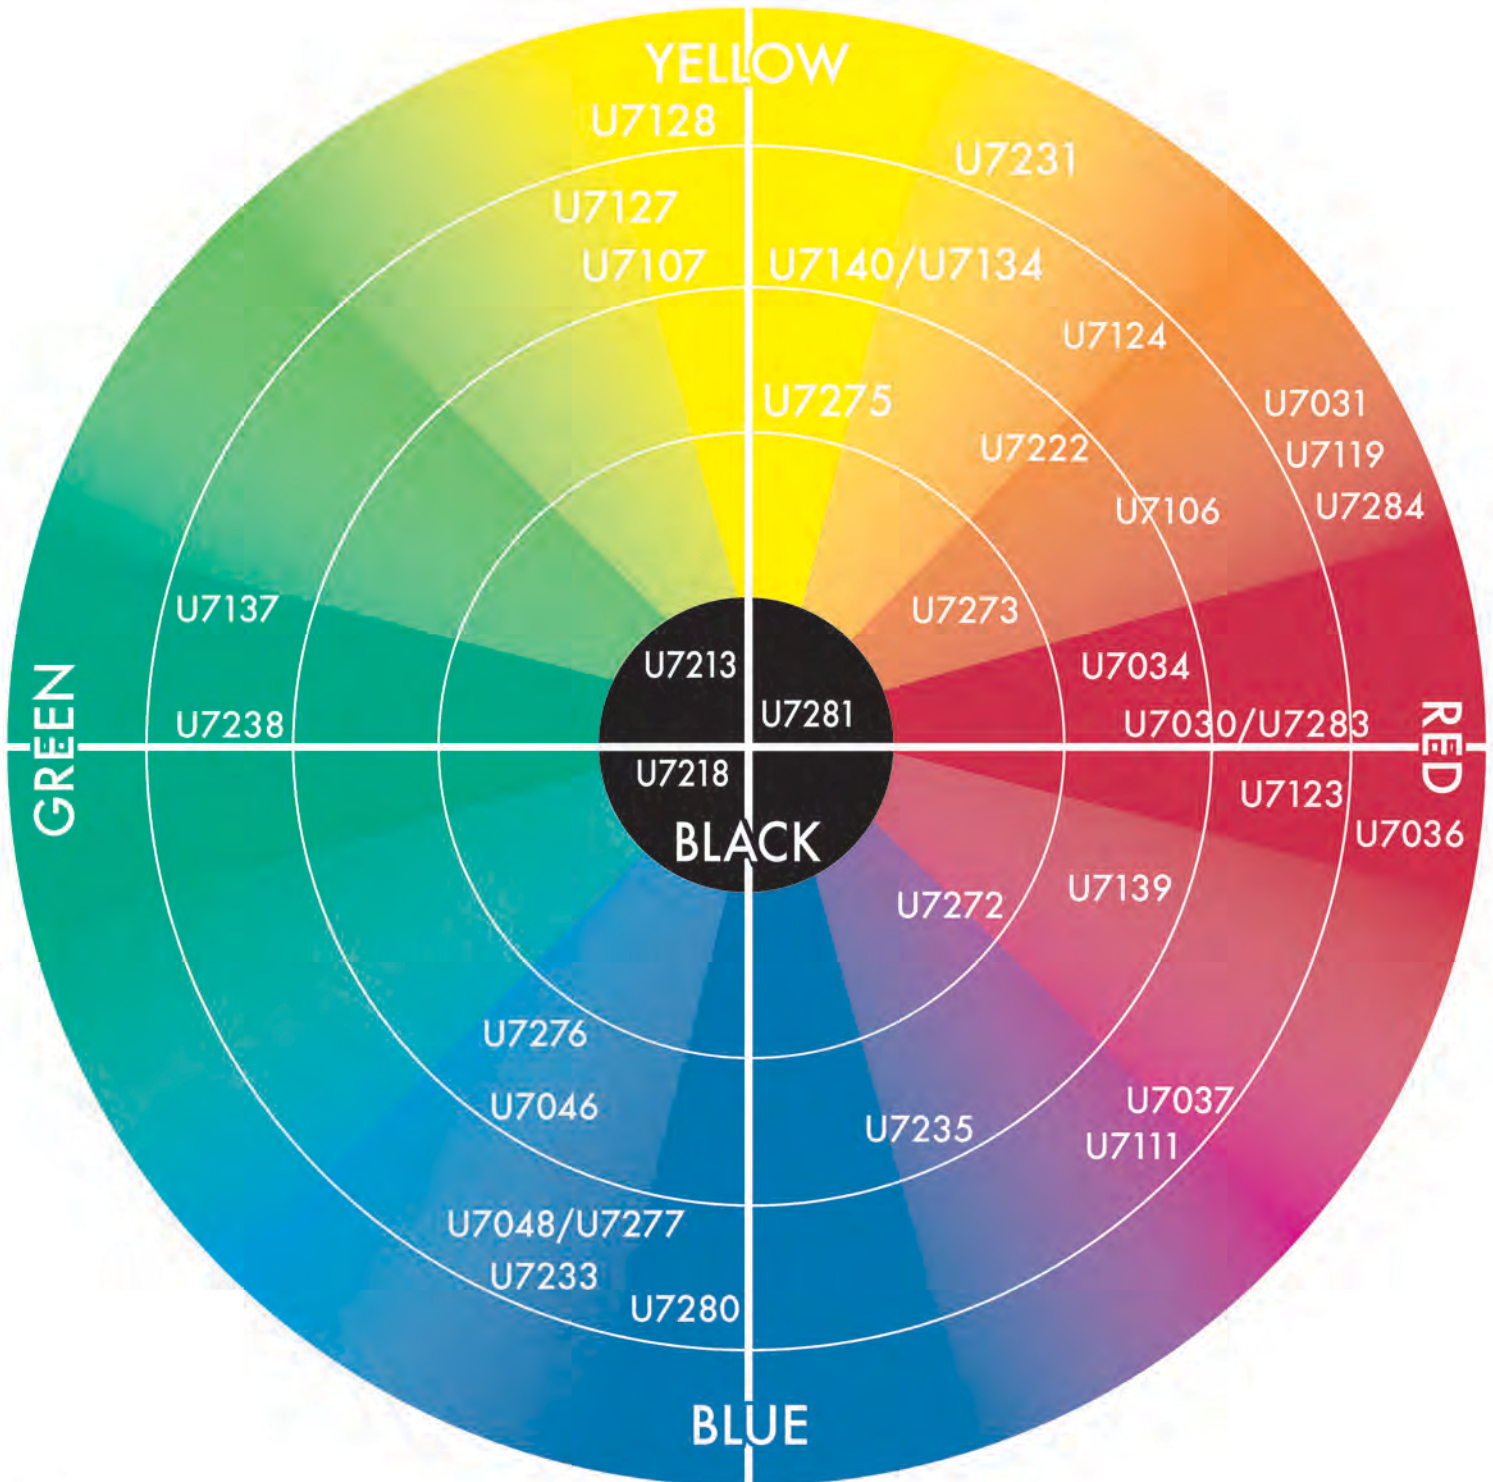

SW Color Guide

WHITE
U7282
U7146

www.sherwinautomotive.com.mx
En México D.F.: 41608800
Conmutador: 01800 022 SWAM
Atención a clientes: 01800 2023 423